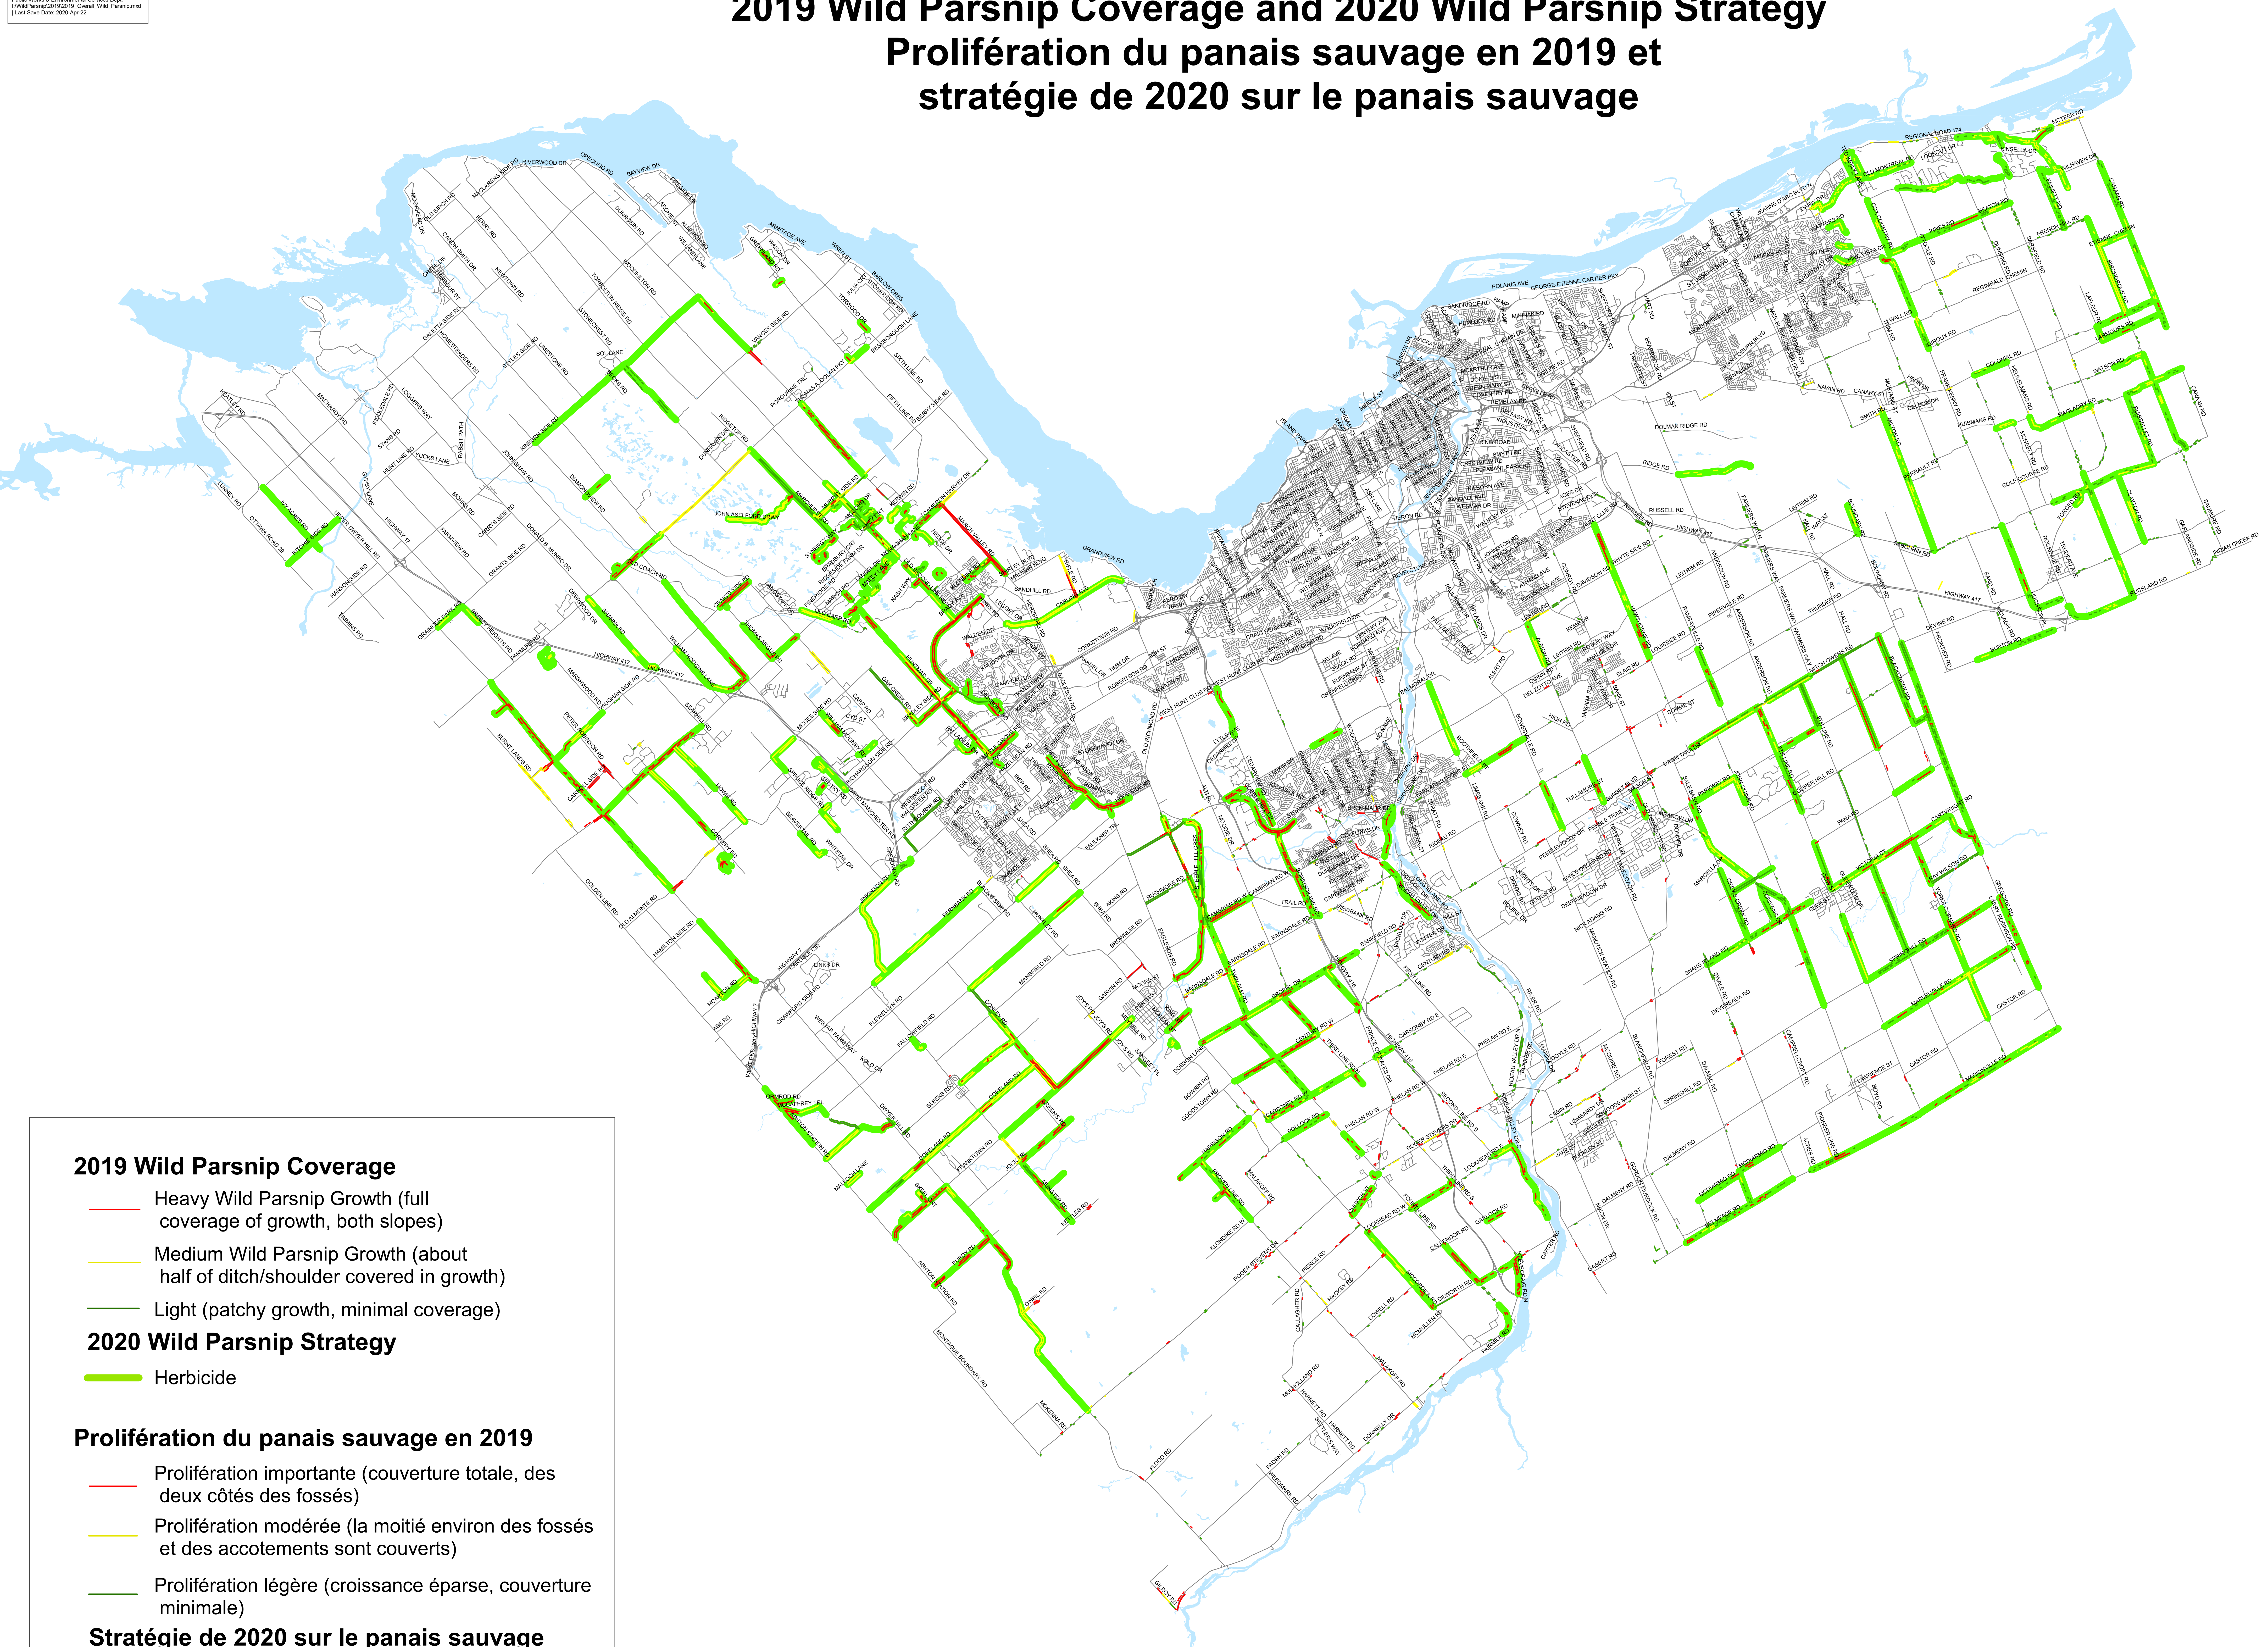

2019 Wild Parsnip Coverage and 2020 Wild Parsnip Strategy

Prolifération du panais sauvage en 2019 et stratégie de 2020 sur le panais sauvage

2019 Wild Parsnip Coverage

- Heavy Wild Parsnip Growth (full coverage of growth, both slopes)
- Medium Wild Parsnip Growth (about half of ditch/shoulder covered in growth)
- Light (patchy growth, minimal coverage)

2020 Wild Parsnip Strategy

- Herbicide

Prolifération du panais sauvage en 2019

- Prolifération importante (couverture totale, des deux côtés des fossés)
- Prolifération modérée (la moitié environ des fossés et des accotements sont couverts)
- Prolifération légère (croissance éparse, couverture minimale)

Stratégie de 2020 sur le panais sauvage

- Herbicide